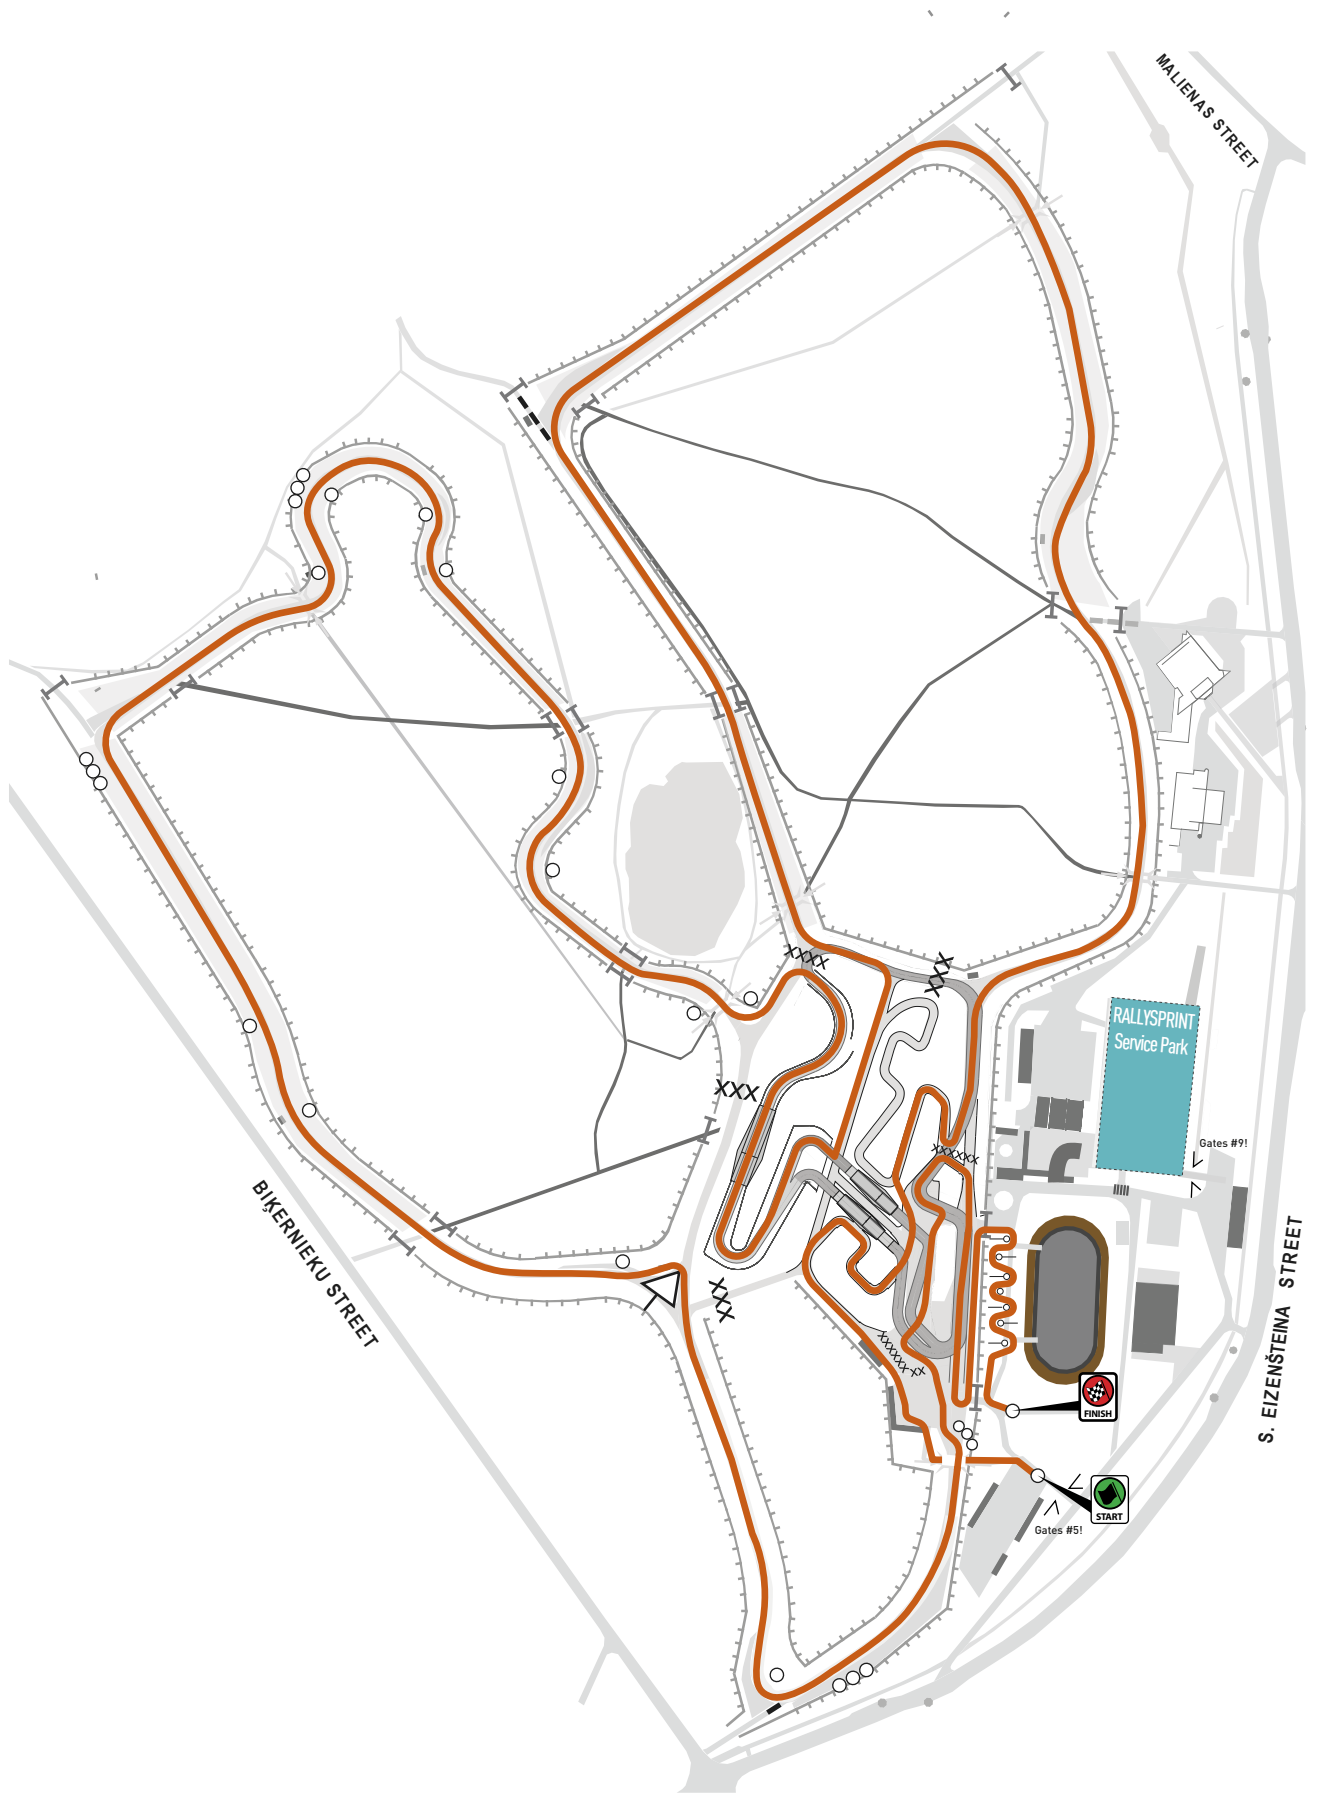

# Rallijsprints Latvija 2025

Ātrumposms SS3/4

7.74 km

# Rallijsprints Latvija 2025

Ātrumposms SS5/6

7.71 km

# Rallijsprints Latvija 2025

Ātrumposms SS7

21.57 km